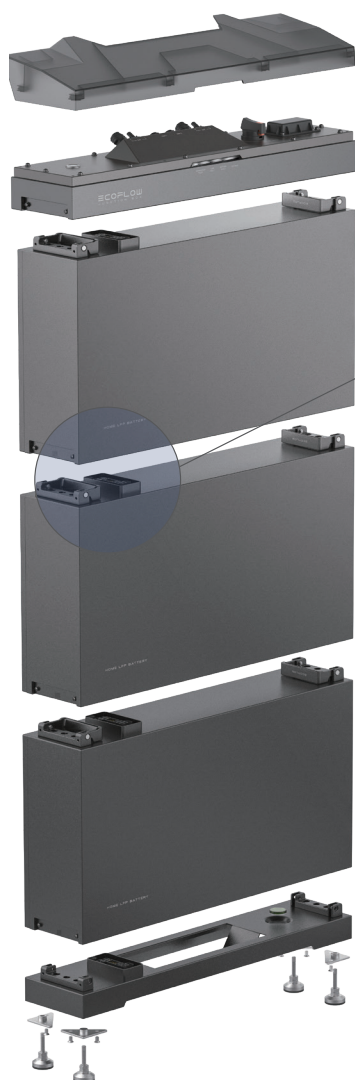

Entdecken Sie das einzigartige minimalistische Design

Die PowerOcean Serie verkörpert die perfekte Verbindung von Form und Funktion und fügt sich nahtlos in alle Wohnumgebungen ein. Die warme graue Farbpalette, die durch eine sorgfältige zweischichtige Pulverbeschichtung erreicht wird, strahlt Eleganz aus, während die ikonische geometrische Form und die horizontalen Kanten Robustheit und Zuverlässigkeit vermitteln.

Plug und Play

Unkomplizierte und schnelle Installation

- Verkabelungsfreie Batterieinstallation.
- Ultraschneller Inbetriebnahmeprozess in 3 Schritten.

Schlankes Design, kompakte Größe

Passt gut in den Keller oder die Garage und spart so Platz für andere Geräte.

Warmweiße LED-Anzeigen

Vermitteln ein Gefühl von Wertigkeit und schaffen eine einladende Raumatmosphäre.

Verdeckte Verschraubung