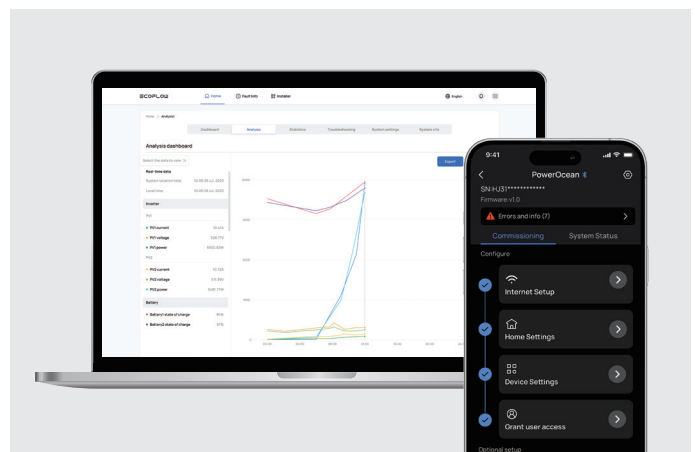

Anwendungen

Zubehör

4G Dongle ESS (EU)

Erweitert EcoFlow PowerOcean (3-phasig) um eine 4G-Netzwerkonnktivität und ermöglicht die Kommunikation mit dem System in Szenarien, in denen kein WLAN- oder Ethernet-Netzwerk verfügbar ist.

Not-Aus-Taste

Zur Schnellabschaltung, um die Stromversorgung des gesamten Systems zu unterbrechen.

EcoFlow App und Webportal

Für Nutzer: EcoFlow App/Webportal

Die EcoFlow App bietet den Nutzern eine klare und benutzerfreundliche Oberfläche zur Anzeige von Echtzeit-Energiedaten, einschließlich Stromerzeugung, Speicherung und Einsparungen auf der Energierechnung, um die Energieversorgung des Hauses besser zu verwalten.

QR-Code zum Herunterladen scannen

Für Installateure: EcoFlow Pro App/Webportal

- Superschnelle Inbetriebnahme in 3 Schritten
- Kartenansicht der installierten Systeme
- Einfache Fehlersuche
  - Filterung der Fehlermeldungen nach Typ
  - Detaillierte Fehlerbeschreibung

QR-Code zum Herunterladen scannen