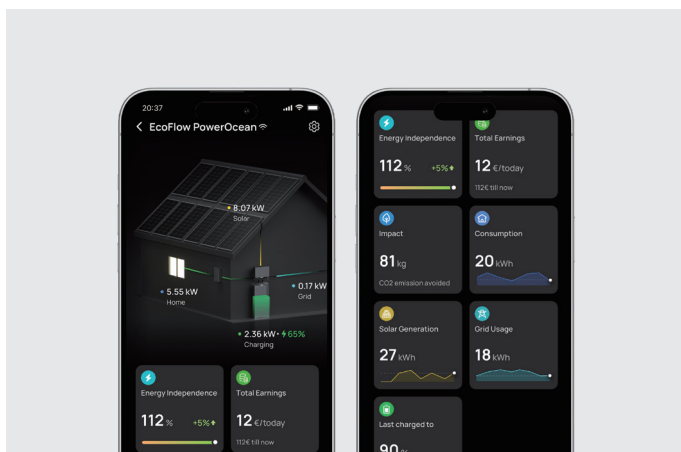

Anwendungen

Zubehör

4G Dongle ESS (EU)

Erweitert EcoFlow PowerOcean (3-phasig) um eine 4G-Netzwerkonnktivität und ermöglicht die Kommunikation mit dem System in Szenarien, in denen kein WLAN- oder Ethernet-Netzwerk verfügbar ist.

Not-Aus-Taste

Zur Schnellabschaltung, um die Stromversorgung des gesamten Systems zu unterbrechen.

EcoFlow App und Webportal

Für Nutzer: EcoFlow App/Webportal

Die EcoFlow App bietet den Nutzern eine klare und benutzerfreundliche Oberfläche zur Anzeige von Echtzeit-Energiedaten, einschließlich Stromerzeugung, Speicherung und Einsparungen auf der Energierechnung, um die Energieversorgung des Hauses besser zu verwalten.

QR-Code zum Herunterladen scannen

Für Installateure: EcoFlow Pro App/Webportal

- Superschnelle Inbetriebnahme in 3 Schritten
- Kartenansicht der installierten Systeme
- Einfache Fehlersuche
  - Filterung der Fehlermeldungen nach Typ
  - Detaillierte Fehlerbeschreibung

QR-Code zum Herunterladen scannen