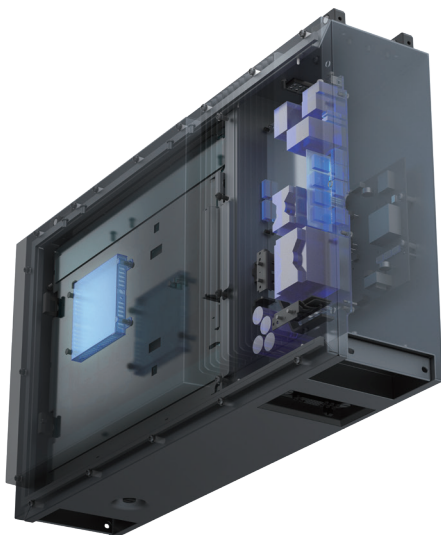

Erhöhte Sicherheit und Zuverlässigkeit

Durch die Parallelschaltung wird eine gegenseitige Beeinflussung der Batterien vermieden. Eine Fehlfunktion einer Batterie wirkt sich nicht auf die anderen Einheiten aus. Die neue Batterie ist mit den bereits installierten Batterien voll kompatibel.

Ein integriertes BMS mit Cloud Computing in jedem Batteriepack zur intelligenten Überwachung, Risikovermeidung und Verbesserung der Batterieleistung.

Das in jedem Batteriepack integrierte Brandschutzmodul zur Erkennung der Batterietemperatur aktiviert sich sofort, wenn die Batterietemperatur 170 °C übersteigt.

Das automatische Heizmodul wird bei kalter Witterung automatisch aktiviert, um eine optimale Funktion der Batterie bei Temperaturen unter -20 °C zu gewährleisten.