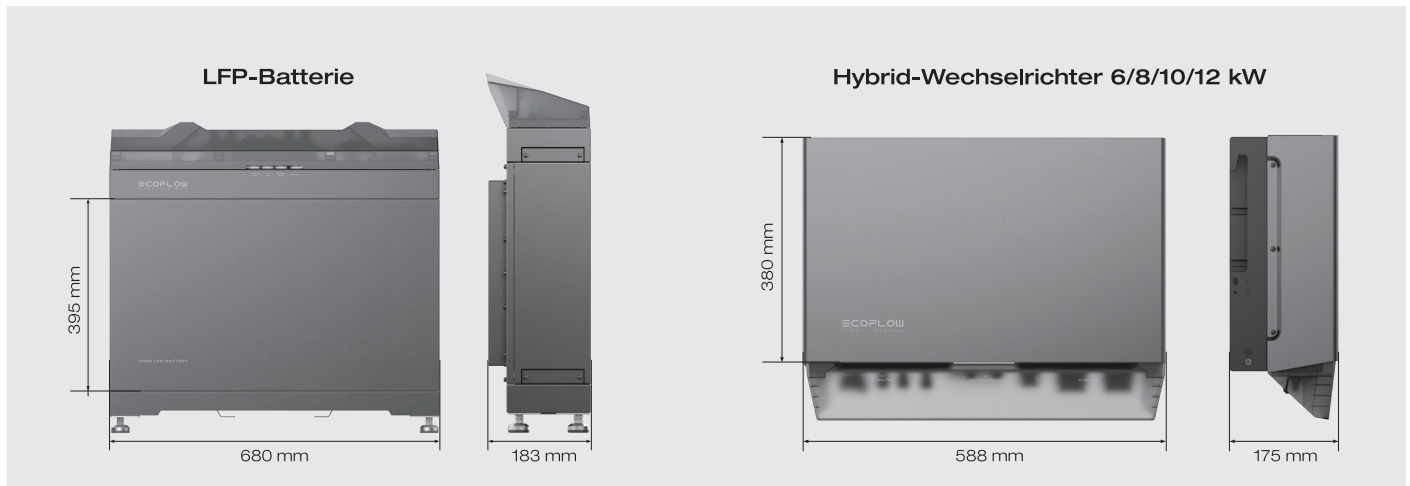

Warmweiße LED-Anzeigen

Vermitteln ein Gefühl von Wertigkeit und schaffen eine einladende Raumatmosphäre.

Verdeckte Verschraubung

Anwendungen

Zubehör

4G Dongle ESS (EU)

Erweitert EcoFlow PowerOcean (3-phasig) um eine 4G-Netzwerkonnktivität und ermöglicht die Kommunikation mit dem System in Szenarien, in denen kein WLAN- oder Ethernet-Netzwerk verfügbar ist.