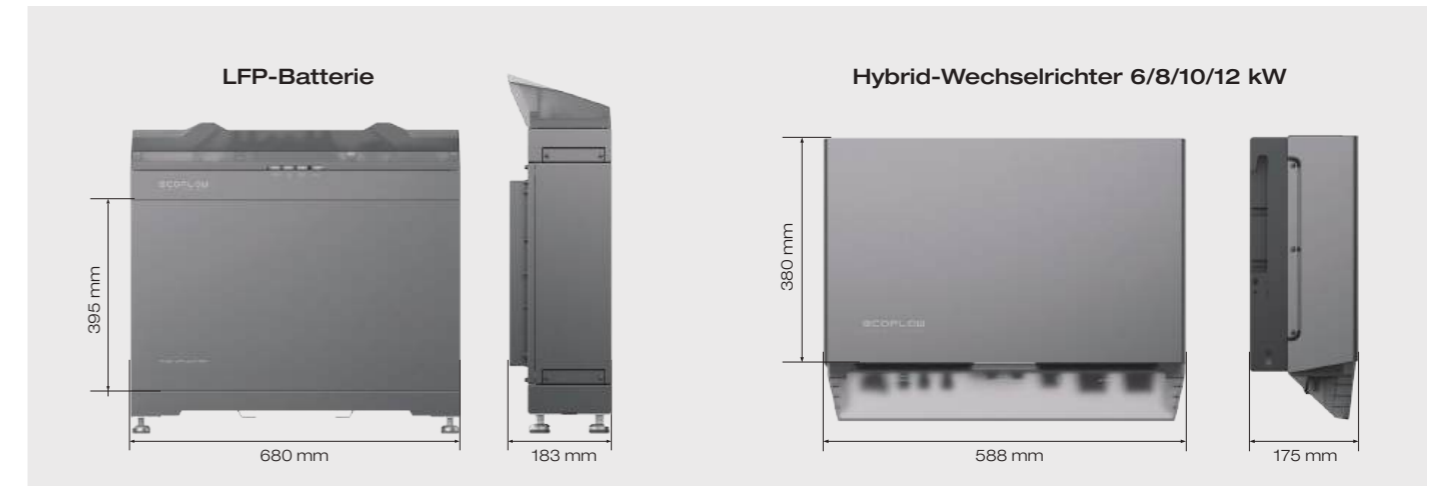

Warmweiße LED-Anzeigen

Vermitteln ein Gefühl von Wertigkeit und schaffen eine einladende Raumatmosphäre.

Verdeckte Verschraubung

Anwendungen

Zubehör

4G Dongle ESS (EU)

Erweitert EcoFlow PowerOcean (3-phasig) um eine 4G-Netzwerkonnektivität und ermöglicht die Kommunikation mit dem System in Szenarien, in denen kein WLAN- oder Ethernet-Netzwerk verfügbar ist.