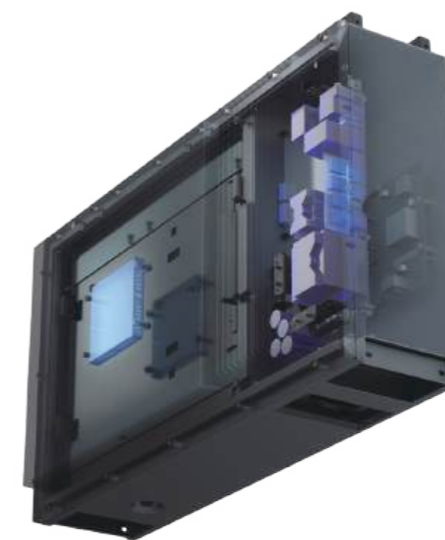

Erhöhte Sicherheit und Zuverlässigkeit

Durch die Parallelschaltung wird eine gegenseitige Beeinflussung der Batterien vermieden. Eine Fehlfunktion einer Batterie wirkt sich nicht auf die anderen Einheiten aus. Die neue Batterie ist mit den bereits installierten Batterien voll kompatibel.

Ein integriertes BMS mit Cloud Computing in jedem Batteriepack zur intelligenten Überwachung, Risikovermeidung und Verbesserung der Batterieleistung.

Das in jedem Batteriepack integrierte Brandschutzmodul zur Erkennung der Batterietemperatur aktiviert sich sofort, wenn die Batterietemperatur 170 °C übersteigt.

Das automatische Heizmodul wird bei kalter Witterung automatisch aktiviert, um eine optimale Funktion der Batterie bei Temperaturen unter -20 °C zu gewährleisten.