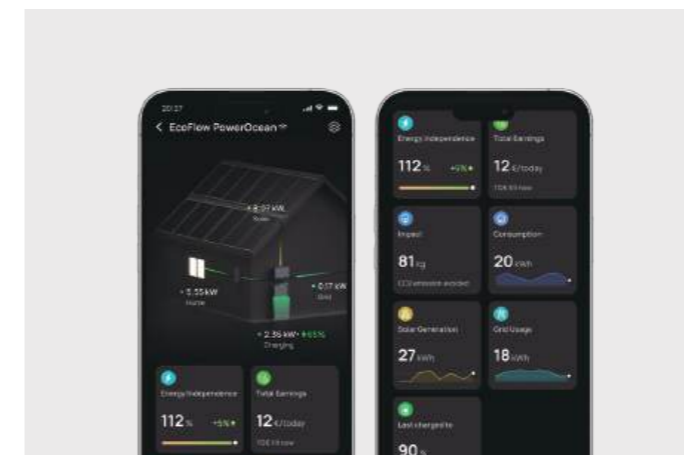

QR-Code zum Herunterladen scannen