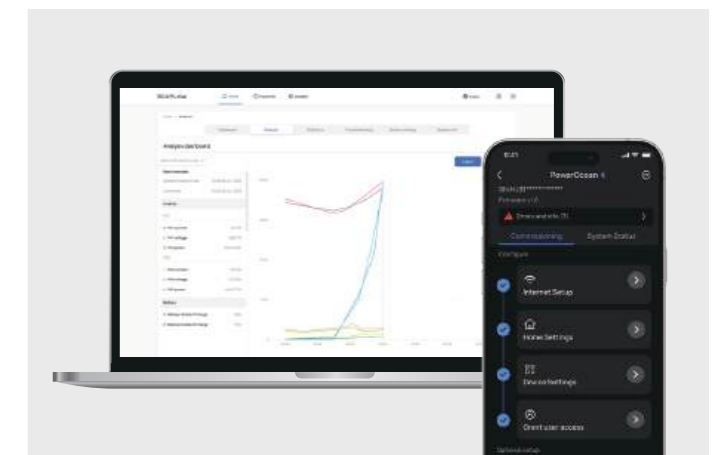

QR-Code zum Herunterladen scannen